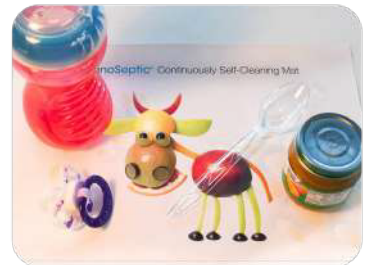

Consultez-nous à propos de nos

La technologie plutôt que les toxines

Le New Clean™ signifie une capacité d'autonettoyage continue des surfaces. Il s'agit de matériaux non-toxiques qui convertissent des surfaces fortement sollicitées en surfaces propres.

Le New Clean™ signifie moins de soucis et un environnement plus sain à l'école, au sein des services de santé et lors des déplacements.

Les films et les bandes NanoSeptic transforment les points publics fortement sollicités en surfaces autonettoyantes. Alimentées par la lumière, les surfaces NanoSeptic utilisent des nano cristaux minéraux qui créent une réaction d'oxydation plus puissante que l'eau de javel, oxydant continuellement les contaminants organiques.

Contrairement aux désinfectants et aux nettoyants traditionnels, les surfaces NanoSeptic n'utilisent ni poison, ni métal lourd, ni produit chimique et les surfaces demeurent libres de tout produit puisque les nanocristaux adhèrent moléculairement aux matériaux.

Comment fonctionnent les surfaces NanoSeptic?

Une des composantes des surfaces est constituée de nanocristal minéral qui joue le rôle de catalyseur alimenté par la lumière visible. Les nanocristaux créent ensuite une réaction d'oxydation continue plus puissante que l'eau de javel. L'oxydation décompose les matériaux organiques en éléments de base tel le CO₂. La surface forme également des radicaux libres qui agissent à titre d'agents de nettoyage additionnels.

NanoSeptic respecte les exigences de Santé Canada relativement aux virus, y compris la COVID-19.