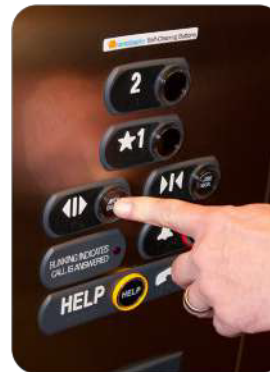

Consultez-nous à propos de nos

La technologie plutôt que les toxines

Le New Clean™ signifie une capacité d'autonettoyage continue des surfaces. Il s'agit de matériaux non-toxiques qui convertissent des surfaces fortement sollicitées en surfaces propres.

Le New Clean™ signifie moins de soucis et un environnement plus sain à l'école, au sein des services de santé et lors des déplacements.

Les films et les bandes NanoSeptic transforment les points publics fortement sollicités en surfaces autonettoyantes. Alimentées par la lumière, les surfaces NanoSeptic utilisent des nano cristaux minéraux qui créent une réaction d'oxydation plus puissante que l'eau de javel, oxydant continuellement les contaminants organiques.

Contrairement aux désinfectants et aux nettoyants traditionnels, les surfaces NanoSeptic n'utilisent ni poison, ni métal lourd, ni produit chimique et les surfaces demeurent libres de tout produit puisque les nanocristaux adhèrent moléculairement aux matériaux.

Comment fonctionnent les surfaces NanoSeptic?

Une des composantes des surfaces est constituée de nanocristal minéral qui joue le rôle de catalyseur alimenté par la lumière visible. Les nanocristaux créent ensuite une réaction d'oxydation continue plus puissante que l'eau de javel. L'oxydation décompose les matériaux organiques en éléments de base tel le CO₂. La surface forme également des radicaux libres qui agissent à titre d'agents de nettoyage additionnels.

NanoSeptic respecte les exigences de Santé Canada relativement aux virus, y compris la COVID-19.